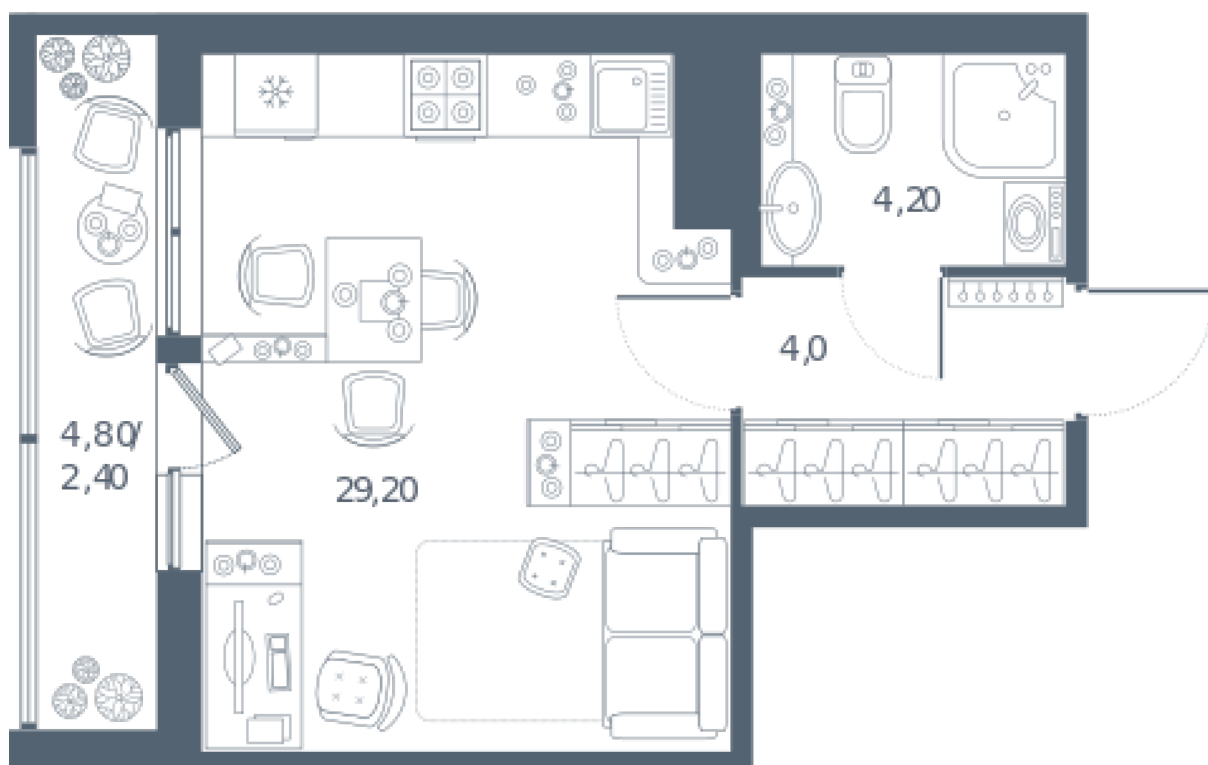

Европейский парк, 2 очередь, Секция 8

Студия 27,30 м²

Стоимость **7 400 000 ₽** Готовность **Дом сдан** Этаж **9 из 22**

Видовая квартира

Чистовая отделка

Жилая площадь 19,10 м²

Номер квартиры 1179

Вид из окон На улицу