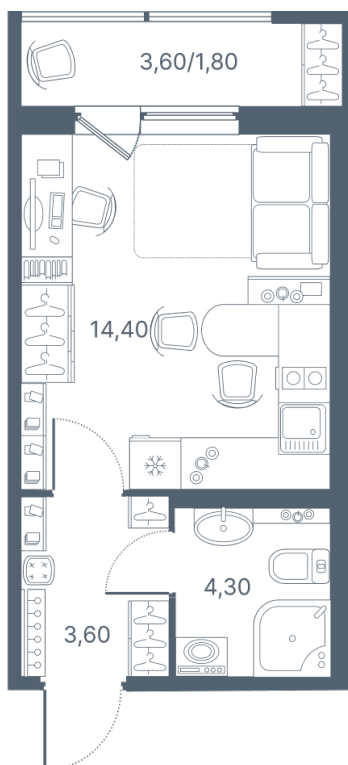

Геометрия, 2 очередь, Секция 1

Студия 22,30 м²

Стоимость

5 494 800 ₽

Готовность

Дом сдан

Этаж

20 из 22

Видовая квартира

Черновая отделка

Жилая площадь 14,29 м²

Номер квартиры 963

Вид из окон На улицу

+7 (812) 777-77-35
sale@investorg.ru

Центральный офис
Санкт-Петербург,
ул. Новгородская, 16