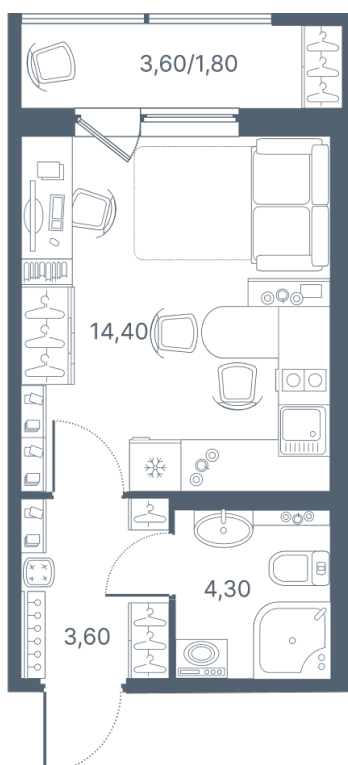

Геометрия, 2 очередь, Секция 1

Студия 22,30 м²

Стоимость

5 494 800 ₽

Готовность

Дом сдан

Этаж

20 из 22

Видовая квартира

Черновая отделка

Жилая площадь 14,29 м²

Номер квартиры 963

Вид из окон На улицу

+7 (812) 777-77-35
sale@investorg.ru

Центральный офис
Санкт-Петербург,
ул. Новгородская, 16