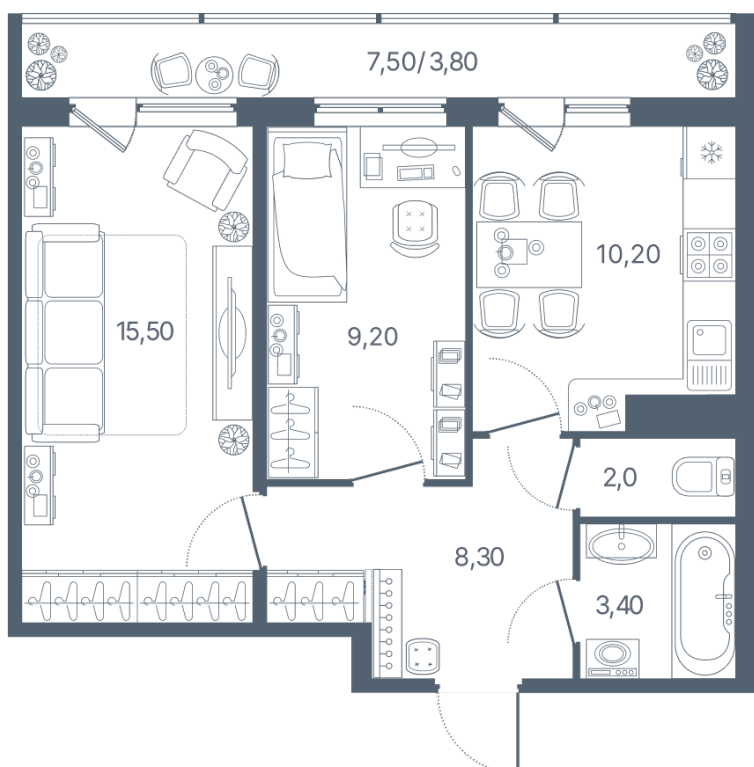

Геометрия, 2 очередь, Секция 2

Двухкомнатная квартира 48,40 м²

Стоимость **11 266 000 Р** Готовность **Дом сдан** Этаж **17 из 22**

Видовая квартира

Чистовая отделка

Жилая площадь 24,50 м²
Площадь кухни 10,10 м²
Номер квартиры 1174
Вид из окон На улицу