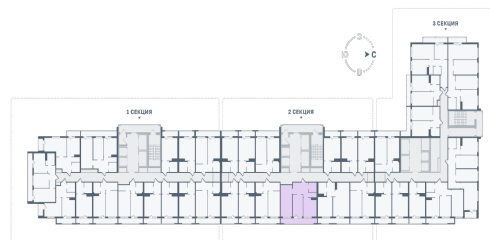

Геометрия, 2 очередь, Секция 2

Двухкомнатная квартира 48,40 м²

Стоимость **11 266 000 Р** Готовность **Дом сдан** Этаж **17 из 22**

Видовая квартира

Чистовая отделка

Жилая площадь 24,50 м²
Площадь кухни 10,10 м²
Номер квартиры 1174
Вид из окон На улицу