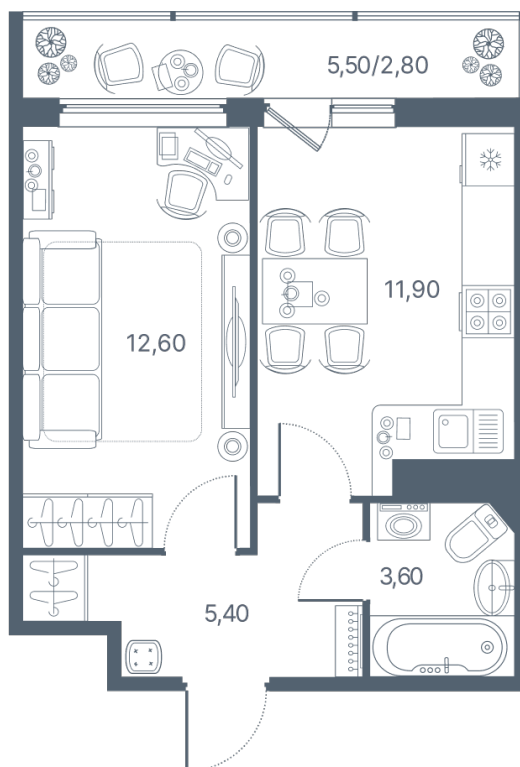

Геометрия, 2 очередь, Секция 3

Однокомнатная квартира 33,50 м²

Стоимость Готовность Этаж
8 094 900 ₽ **Дом сдан** **11 из 22**

Видовая квартира

Чистовая отделка

Жилая площадь	12,60 м ²
Площадь кухни	11,90 м ²
Номер квартиры	1322
Вид из окон	Во двор