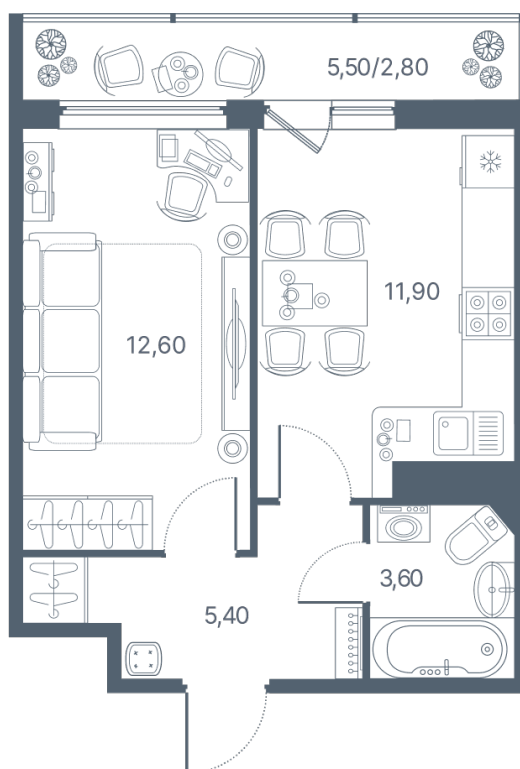

Геометрия, 2 очередь, Секция 3

Однокомнатная квартира 33,50 м²

Стоимость Готовность Этаж
8 094 900 ₽ **Дом сдан** **11 из 22**

Видовая квартира

Чистовая отделка

Жилая площадь	12,60 м ²
Площадь кухни	11,90 м ²
Номер квартиры	1322
Вид из окон	Во двор