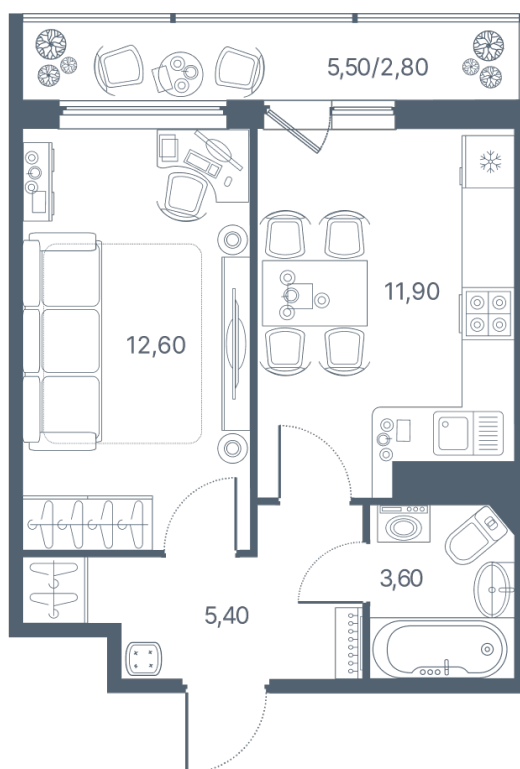

## Однокомнатная квартира 33,40 м<sup>2</sup>

Стоимость      Готовность      Этаж  
**8 072 600 Р**      **Дом сдан**      **17 из 22**

Видовая квартира

Чистовая отделка

Жилая площадь .....	12,60 м <sup>2</sup>
Площадь кухни .....	11,80 м <sup>2</sup>
Номер квартиры .....	1382
Вид из окон .....	Во двор