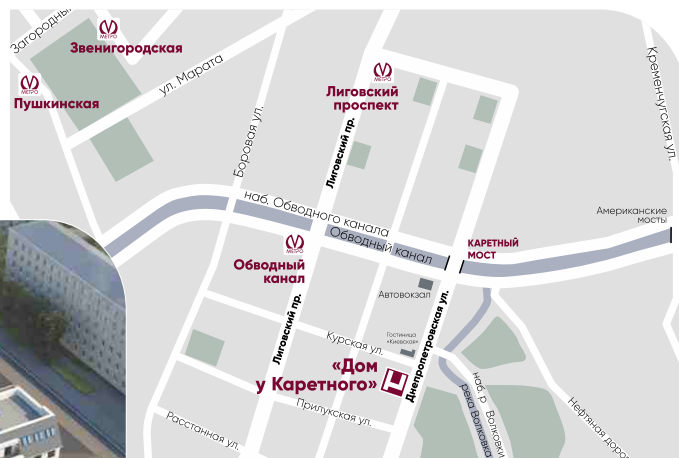

ИНВЕСТИЦИОННО-СТРОИТЕЛЬНАЯ КОМПАНИЯ

191144, Санкт-Петербург,  
ул. Новгородская, д. 16, лит. А  
**Тел.: +7 812 777 77 35**

Жилой комплекс «Дом у Каретного» расположен в центре исторической застройки города рубежа XIX–XX веков, на Днепропетровской улице, дом 65а.

Локация дома сочетает в себе два преимущества. С одной стороны — близость Лиговского проспекта, с его развитой инфраструктурой. С другой — уединённость и тишина Днепропетровской улицы (и, как следствие, отсутствие конкурентной среды в бизнесе). Удобная транспортная доступность.