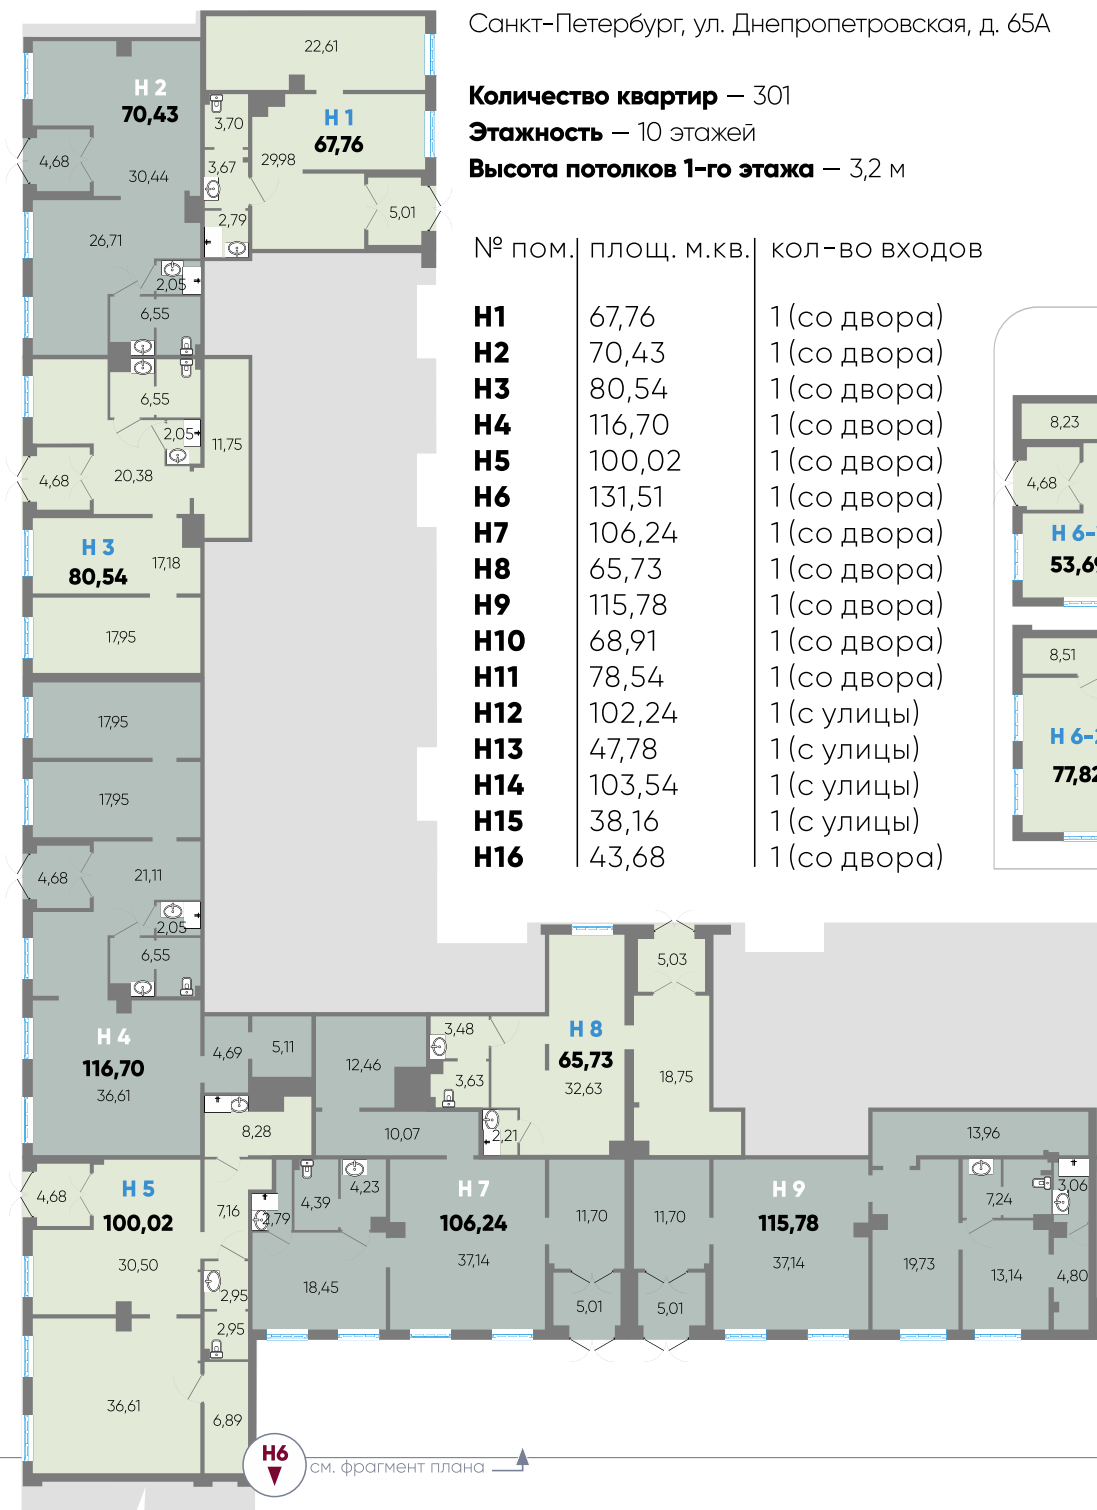

Жилой комплекс «Дом у Каретного» расположен в центре исторической застройки города рубежа XIX–XX веков, на Днепропетровской улице, дом 65а.

Локация дома сочетает в себе два преимущества. С одной стороны — близость Лиговского проспекта, с его развитой инфраструктурой. С другой — уединённость и тишина Днепропетровской улицы (и, как следствие, отсутствие конкурентной среды в бизнесе). Удобная транспортная доступность.

В доме 301 квартира и 16 коммерческих помещений на первом этаже.