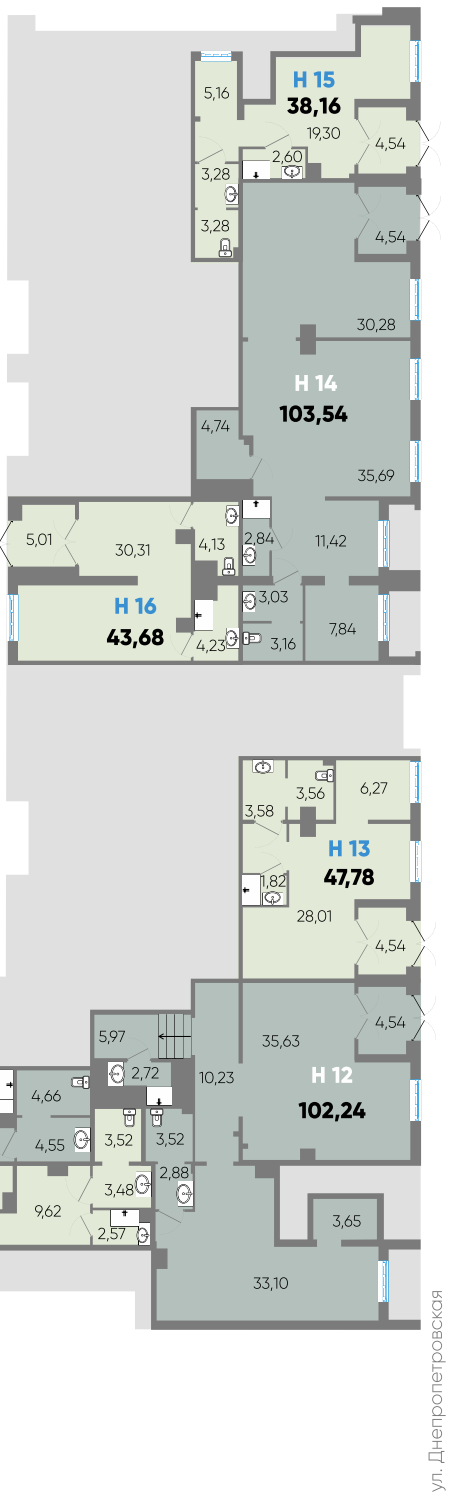

Жилой комплекс «Дом у Каретного» расположен в центре исторической застройки города рубежа XIX–XX веков, на Днепропетровской улице, дом 65а.

Локация дома сочетает в себе два преимущества. С одной стороны — близость Лиговского проспекта, с его развитой инфраструктурой. С другой — уединённость и тишина Днепропетровской улицы (и, как следствие, отсутствие конкурентной среды в бизнесе). Удобная транспортная доступность.

В доме 301 квартира и 16 коммерческих помещений на первом этаже.