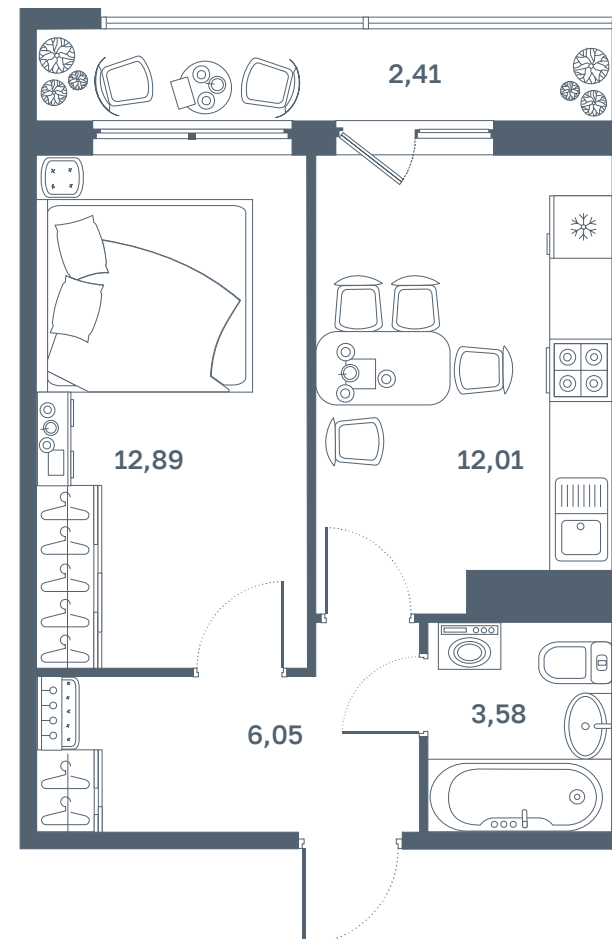

ОДНОКОМНАТНАЯ КВАРТИРА 36,94 М²

СПАЛЬНЯ

Кровать 1446*2042/спальное место 1400*2000 с матрасом

Шкаф для одежды трёхдверный

Комод с нишей и тремя ящиками

Туалетный столик

Панель с зеркалом

Стоимость: 93 821 ₽

Расчитывается дополнительно:

Диван (можно заменить кровать) 1030*2350/спальное место 1430*2000

Пуф

ПРИХОЖАЯ

Шкаф для одежды однодверный

Зеркало

Тумба напольная с подушкой

Щит с рейками и крючками

Стоимость: 37 285 ₽

КУХНЯ

Кухонный гарнитур 2160*2400/600

- смеситель
- мойка
- варочная панель (4 конфорки)
- вытяжка
- духовой шкаф

Стол обеденный малый/раздвижной 940/1240*640

Стул – 4 шт

Стоимость: 211 276 ₽

Расчитывается дополнительно:

Холодильник

Посудомоечная машина

ИТОГО с доставкой и установкой: 342 382 ₽