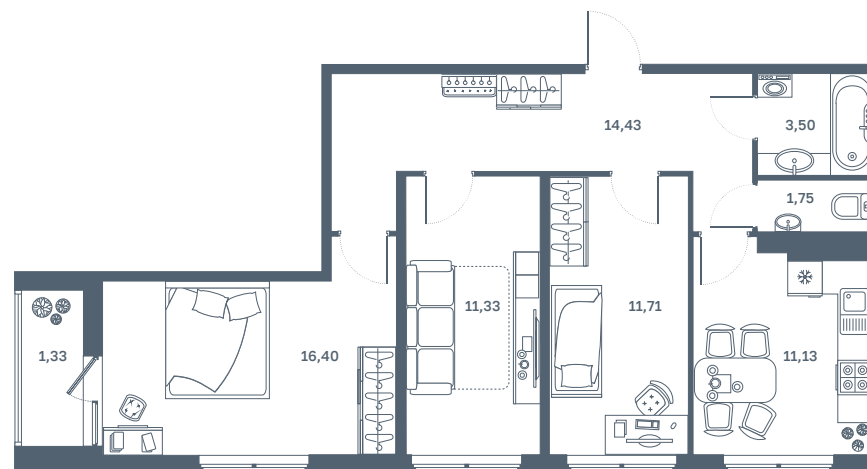

Диван 1030*2350/спальное
место 1430*2000

Стоимость: 44 444 ₹

СПАЛЬНЯ

Шкаф для одежды трёхдверный

Кровать 1146*2042/спальное
место 1400*2000 с матрасом

Туалетный столик

Панель с зеркалом

Стоимость: 78 209 ₹

**Расчитывается
дополнительно:**

Пуф

ДЕТСКАЯ

Шкаф-стеллаж

Полка навесная 2 шт

Стол рабочий

Кушетка 2042*946 /спальное
место 2000*900 с матрасом

Стоимость: 110 137 ₹