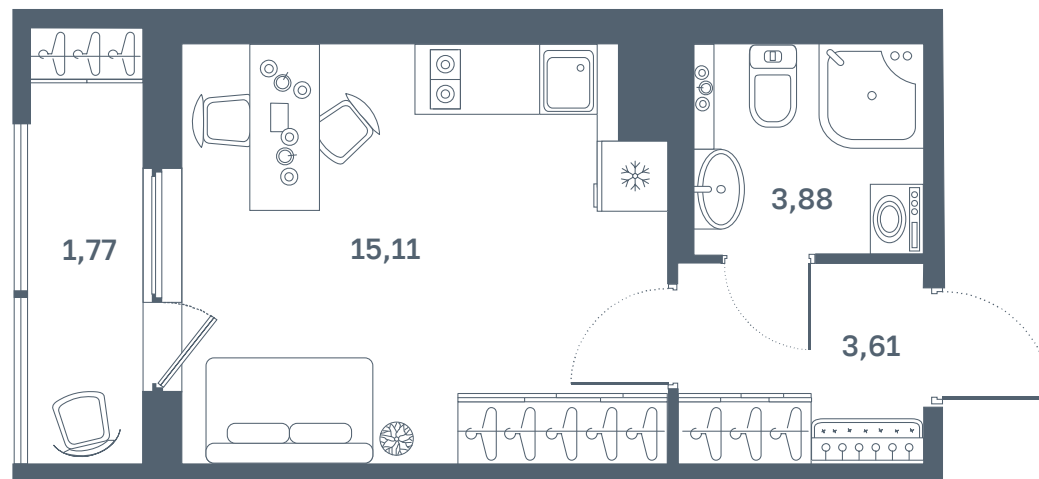

Въезжайте в квартиру, полностью готовую к комфортной жизни, без траты времени и сил на поиск мебели и техники.

СТУДИЯ 24,37 М²

КУХНЯ

Кухонный гарнитур 2160*2100/800*600

- смеситель
- мойка
- варочная панель (2 конфорки)
- вытяжка

Барная стойка 1100*600

2 стула

Стоимость: 167 967 ₽

Расчитывается дополнительно:

Стол обеденный малый/раздвижной
940/1240*640 (вместо барной стойки)

Холодильник

ПРИХОЖАЯ

Шкаф для одежды однодверный

Тумба напольная с подушкой

Щит с рейками и крючками

Зеркало

Стоимость: 37 285 ₽

СПАЛЬНЯ

Диван прямой 2030 мм/спальное место
1400*2000.

Шкаф для одежды трёхдверный

Стоимость: 58 964 ₽

Диван 1030*2350/спальное
место 1430*2000

Стоимость: 44 444 ₹

СПАЛЬНЯ

Шкаф для одежды трёхдверный

Кровать 1146*2042/спальное
место 1400*2000 с матрасом

Туалетный столик

Панель с зеркалом

Стоимость: 78 209 ₹