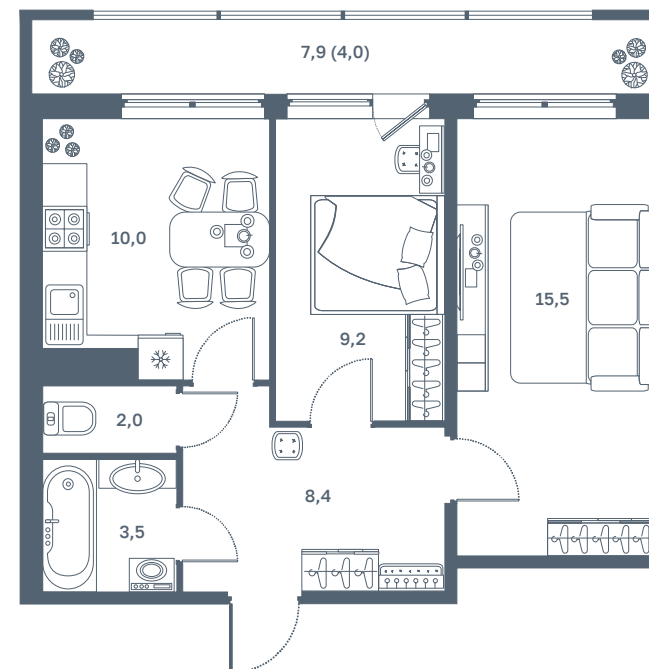

Пуф

КУХНЯ

Кухонный гарнитур 2160*2700/800*600

- смеситель
- мойка
- варочная панель (4 конфорки)
- вытяжка врезная
- духовой шкаф

Стол обеденный малый/раздвижной 940/1240*640

Стул – 4 шт

Стоимость: 237 810 ₺

**ИТОГО с доставкой и
установкой: 397 748 ₺**

Варианты кухни Классический и Современный

Гостиная в двухкомнатной квартире

Спальня и прихожая в двухкомнатной квартире

Трёхкомнатная квартира с детской 71,65 м²

КУХНЯ

Кухонный гарнитур 2160*2700/
800*600

- смеситель
- мойка
- варочная панель (4 конфорки)
- вытяжка врезная
- духовой шкаф

Стол обеденный малый/
раздвижной 940/1240*640

Стул – 4 шт

Стоимость: 237 810 ₹

Диван 1030*2350/спальное
место 1430*2000

Стоимость: 44 444 ₹

СПАЛЬНЯ

Шкаф для одежды трёхдверный

Кровать 1146*2042/спальное
место 1400*2000 с матрасом

Туалетный столик

Панель с зеркалом

Стоимость: 78 209 ₹